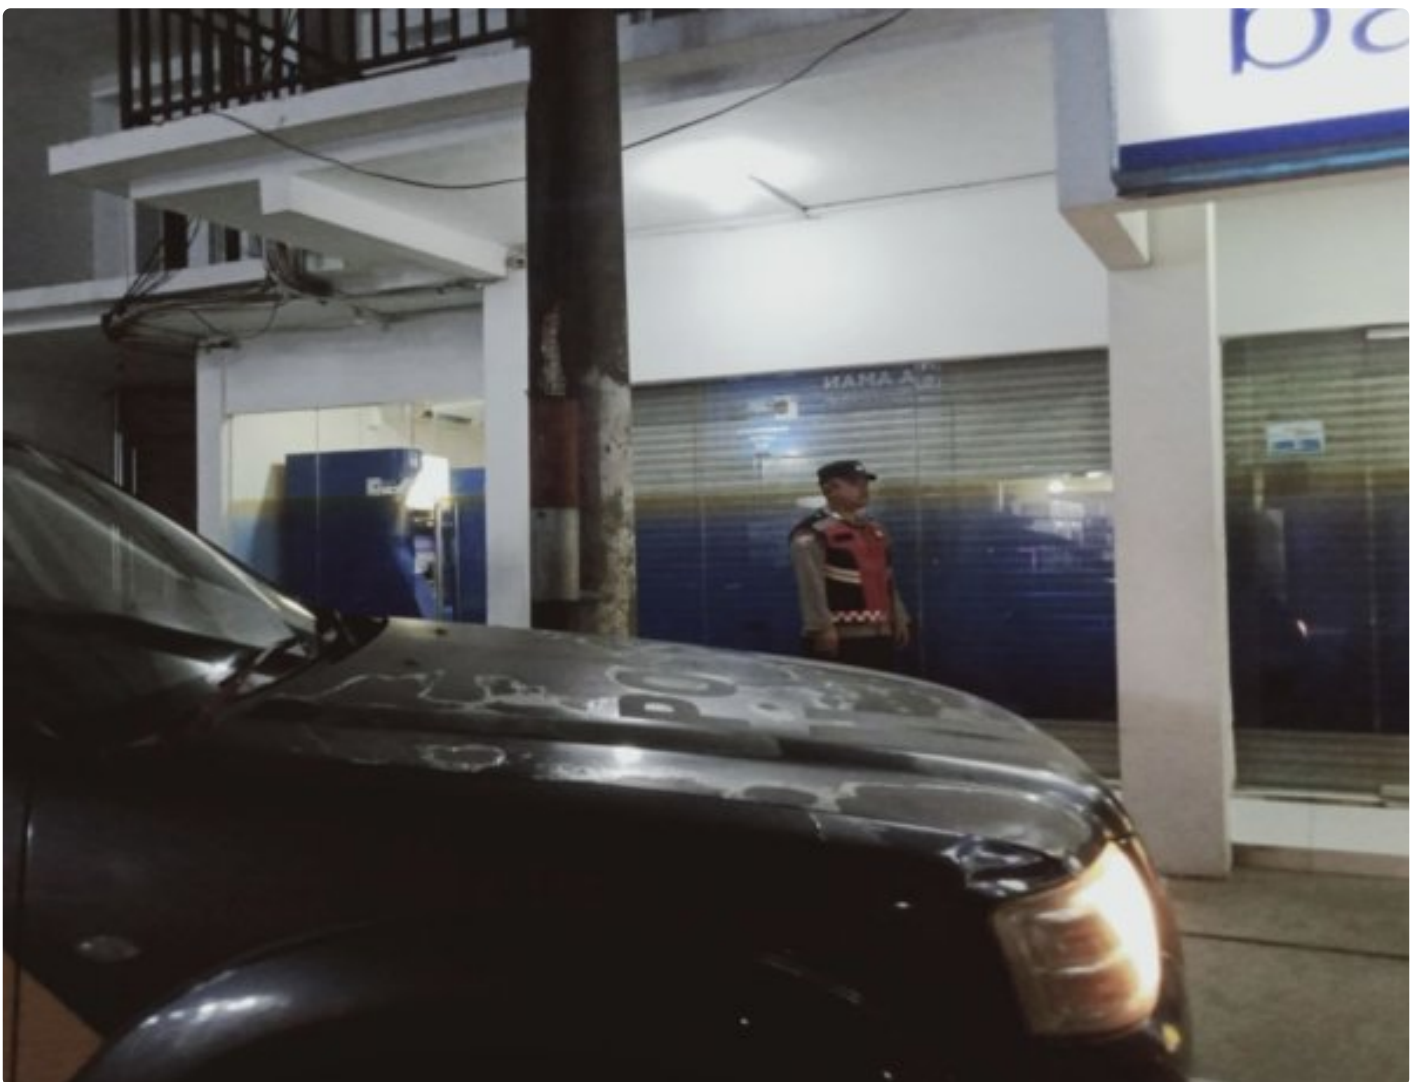

## Perbankan Wilayah Loji Jadi Skala Prioritas Patroli Malam Route Beat Personel Polsek Tegalwaru

KARAWANG - [KARAWANG.WARTABHAYANGKARA.COM](http://KARAWANG.WARTABHAYANGKARA.COM)

Sep 14, 2024 - 17:44

Karawang,- Pastikan objek penting seperti kantor Bank dan ATM itu aman dan tidak ada potensi kejahatan.

Sebanyak dua personel kepolisian dari sektor Tegalwaru Polres Karawang melaksanakan patroli dini hari. Jum'at (13/9).

Selain monitoring perbatasan dan pertokoan serta kumpulan masyarakat.

Mereka pun memastikan objek objek penting seperti kantor Bank dan ATM di wilayah Pasar Loji itu aman.

"Benar, anggota kami melaksanakan patroli dini hari route beat dan antisipasi terjadi kejahatan, " Tutur Kapolres Karawang, AKBP Edwar Zulkarnain, S.I.K.,S.H.,M.H, melalui Kapolsek Tegalwaru, Iptu. Pol. Ata, SH. Sabtu (14/9). Pagi tadi.

Kapolsek akui bahwa objek penting di karawang selatan sudah mulai banyak dan dibutuhkan masyarakat.

"Kami akan cegah dan antisipasi terjadinya kejahatan akan objek penting yang ada di wilayah kami, " Tandas Kapolsek.